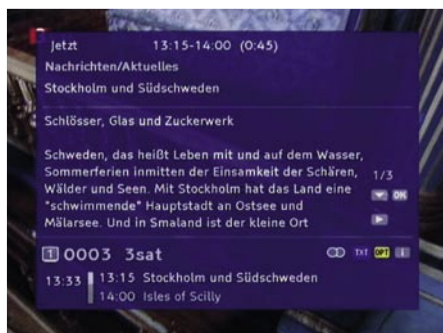

3sat programmagids |