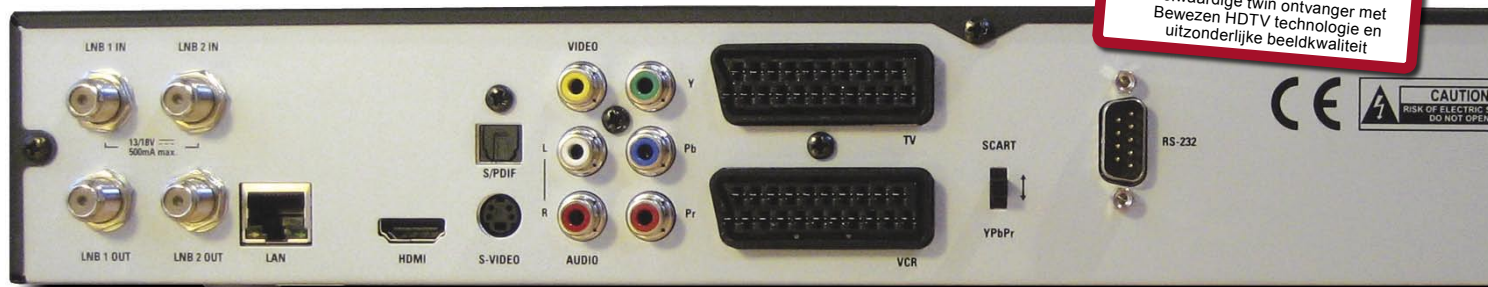

Wanneer je geen behoefte hebt aan betaal TV ondanks de twee CI sloten, dan beperkt een simpele druk op een knop in hetzelfde menu de scan tot vrij ontvangbare kanalen. Wanneer je besluit om de box te gebruiken voor het ontvangen van meerdere satellieten, dan is deze mogelijkheid het overwegen waard aangezien er slechts ruimte is voor 5000 kanalen in het geheugen van de ontvanger.

Na een kanaalscan van meerdere satellieten was de kanaallijst van onze testontvanger aardig volgelopen, ondanks de FTA beperking, dus we besloten aan het werk te gaan met wijzigen, sor-

de druk op een knop op de afstandsbediening.

Voor organisatorische fanaten of voor al diegenen die het teveel werk vinden om de kanaallijst rechtstreeks op de ontvanger te sorteren biedt Topfield een kleine tool aan genaamd Vega op hun website (www.i-topfield.com) die je een groot aantal wijzigfuncties op je PC laat uitvoeren. Jammer genoeg is op dit moment de enige manier om de kanaallijst op je PC te krijgen via de RS-232 poort met een null modem kabel. Hopelijk bouwt de fabrikant op enig moment in de toekomst de mogelijkheid in om de kanaallijst te uploaden via de netwerkaansluiting.

Nu we het toch over het onderwerp 'netwerk' hebben: de TF7700 HDPVR werkt met een volwaardige 100 MBit netwerkverbinding die in de toekomst de mogelijkheid gaat bieden om opnames naar

TF7700HDPVR

kunnen worden. We waren nogal verrast door de snelheid van de automatische kanaalscan: het kostte slechts ongeveer vijf minuten om onze testsatelliet met 80 transponders te scannen. We waren ook blij toen we ontdekten dat de transponderdata up-to-date waren waardoor ook de recent geactiveerde HDTV kanalen in DVB-S2 tijdens deze scan gevonden werden.

teren en herindelen. In een erg logisch ingedeeld menu kunnen de afzonderlijke kanalen in de lijst hernoemd, verplaatst, gewist of tegen de nieuwsgierige kinderen afgeschermd worden met een ouderlijke PIN code. De populaire kanalen kunnen verplaatst worden naar één van de vele zelf te benoemen favorietenlijsten om ze later snel terug te kunnen vinden met

een PC over te zetten. Op dit moment is dat niet mogelijk, er wordt snel aan een update gewerkt. Maar, zelfs op dit moment is deze aansluiting zeker niet onbruikbaar: naast de satelliet biedt de fabrikant ook software-updates direct via het internet aan via de netwerkinterface. Wijs eenvoudig een IP adres toe via het installatiemenu en verwerk deze informatie in de standaard