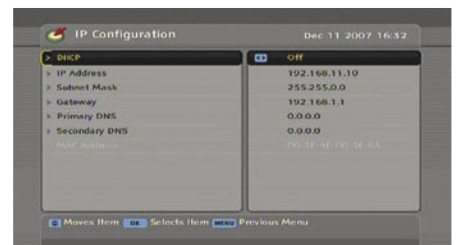

Om het geheel af te maken, voorzag Topfield deze nieuwe ontvanger van een aantal

Kanaallijst |

Kanaalscan en SCPC Ontvangst |

LAN Instellingen |

DivX Speler |

extra leukigheidjes waaronder een DivX en een MP3 speler. Het was geen enkel probleem om deze box als MP3 jukebox te gebruiken. Het gebruik van de geïntegreerde DivX speler kostte wat meer moeite; om die te kunnen gebruiken moest je eerst de opname van een extern apparaat naar de hard-disk van de ontvanger kopiëren via de USB 2.0 interface. Alhoewel dit allemaal erg snel ging, zou het nog steeds mooier geweest zijn wanneer de ontvanger het externe apparaat rechtstreeks kon benaderen of wanneer de DivX bestanden naar de ontvanger gekopieerd hadden kunnen worden via de netwerkaansluiting.