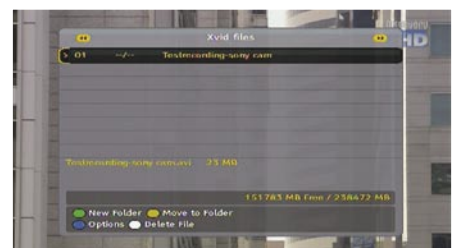

Om het geheel af te maken, voorzag Topfield deze nieuwe ontvanger van een aantal

Kanaallijst |

Kanaalscan en SCPC Ontvangst |

LAN Instellingen |

DivX Speler |

extra leukigheidjes waaronder een DivX en een MP3 speler. Het was geen enkel probleem om deze box als MP3 jukebox te gebruiken. Het gebruik van de geïntegreerde DivX speler kostte wat meer moeite; om die te kunnen gebruiken moest je eerst de opname van een extern apparaat naar de hard-disk van de ontvanger kopiëren via de USB 2.0 interface. Alhoewel dit allemaal erg snel ging, zou het nog steeds mooier geweest zijn wanneer de ontvanger het externe apparaat rechtstreeks kon benaderen of wanneer de DivX bestanden naar de ontvanger gekopieerd hadden kunnen worden via de netwerkaansluiting.