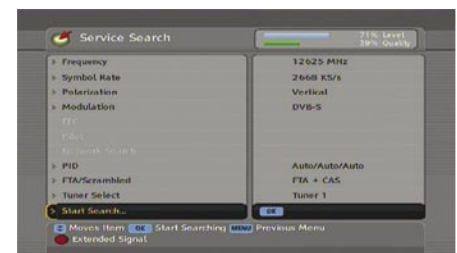

Kanaalscan en SCPC Ontvangst |