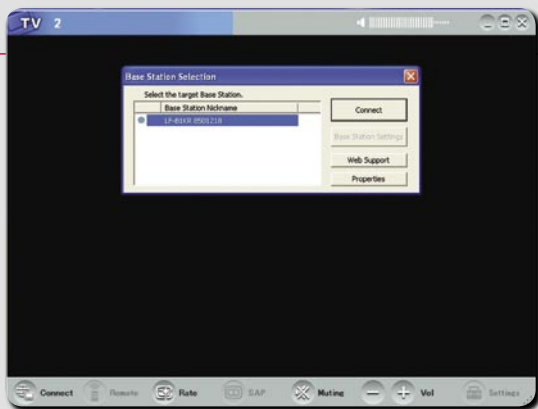

Het verbinding maken met de LF-PK1 box ▲