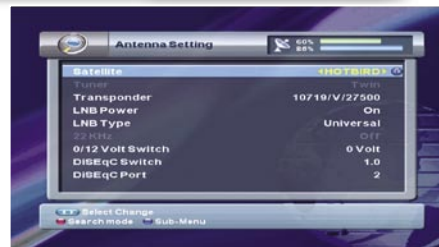

Instellingen voor Elke Satelliet |