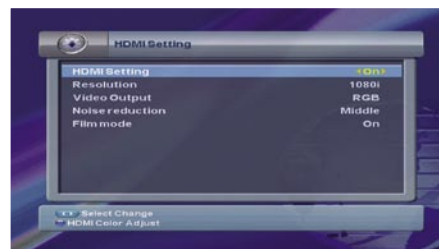

HDMI Instellingen |