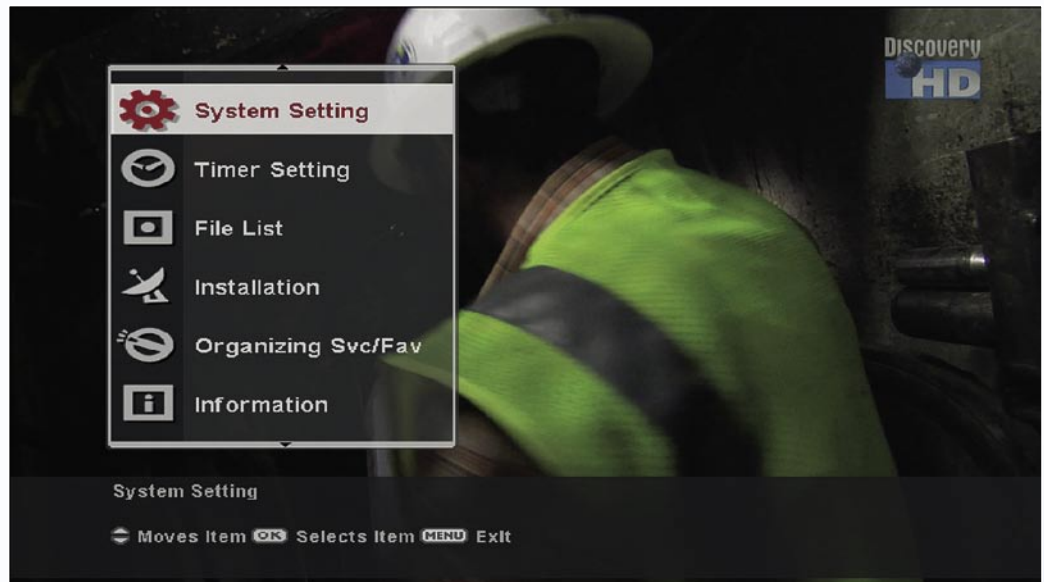

Update de firmware via een USB stick

len, dan kan de ontvanger het uitgangssignaal aanbieden in letterbox formaat of het simpelweg op het scherm centreren. Maar we mogen veilig aannemen dat geen gebruiker deze ontvanger op een standaard 4:3 TV zal gebruiken.

In het Videoformaat menu kan de gebruiker de resolutie van het HDMI uitgangssignaal instellen (1080i, 720p, 576i of 576p) of de keuze kan overgelaten worden aan de ontvanger zelf op basis van het binnenkomende signaal door Auto te kiezen in dit menu. Deze functie is eigenlijk nogal handig aangezien een standaard SD signaal, dat anders een verhoogde 1080i resolutie zou krijgen door het gebruik van een scaler, er mistig en vaag uit zou gaan zien zodat het kiezen van 576i of 576p de juiste keuze zou zijn.

Het automatisch aanpassen aan het signaal werkte precies zoals het moest tijdens onze tests; de ontvanger herkende onmiddellijk het hoge kwaliteit HD signaal van ORF1 HD en de correcte resolutie van 720p werd gekozen. Toen de ontvanger op een SD kanaal werd gezet, activeerde de TF7700HSCI direct 576p. Zelfs de 1080i resolutie op de HD kanalen van een Duitse aanbieder van betaal TV werd probleemloos herkend en door de ontvanger verwerkt. Het videoformaat kan eenvoudig gewijzigd worden door één druk op een knop van de afstandsbediening.

Ondanks het feit dat de handmatige keuze tussen de PAL en NTSC kleurstandaards niet

langer mogelijk is, kan de ontvanger deze beide signalen zonder problemen weergeven. Voor DXers is dit goed nieuws: zij zullen geen probleem hebben om feeds uit de VS te ontvangen.

worden kunnen snel naar één van de vrij kiesbare favorietenlijsten verplaatst worden en kunnen vervolgens door een enkele druk op een knop opgeroepen worden.