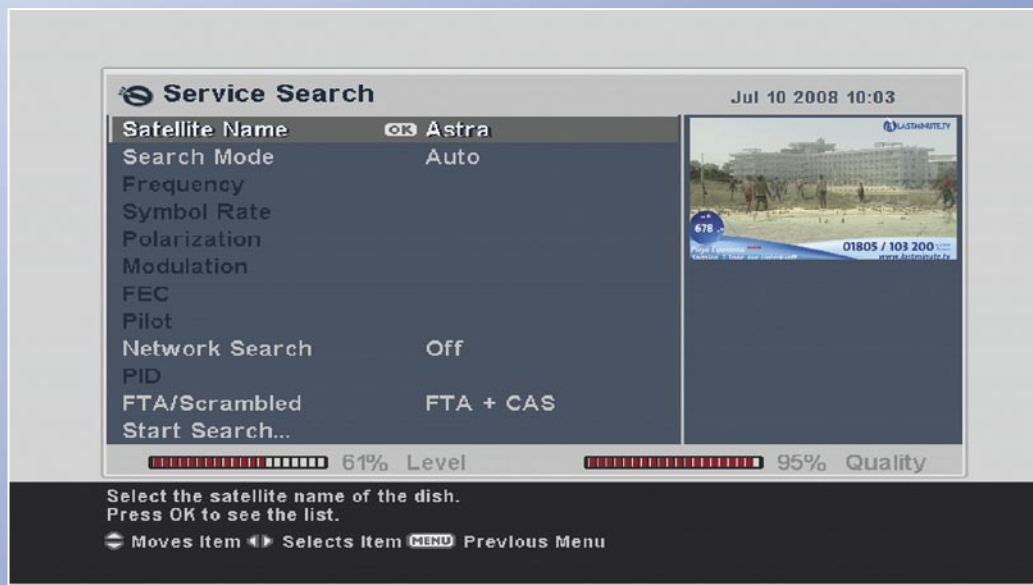

Terwijl het ene kanaal opgenomen wordt (zelfs een HD kanaal), zijn alle andere kanalen op deze transponder (en weer, zelfs HD kanalen) beschikbaar om hier live naar te kijken. Het is ook mogelijk om het ene kanaal op te nemen en tegelijkertijd naar een eerder opgenomen programma te kijken.

Ondanks de zware druk die we op de ontvanger uitoefenden konden we geen enkele interferentie of andere onderbreking

vaststellen tijdens opnemen en afspelen.

In het algemeen konden we geen verschil in prestatie ontdekken vergeleken met ontvangers met ingebouwde harde schijven; dit geeft de gebruiker het volledige voordeel van een extern opslagmedium en geeft hem de flexibiliteit om externe apparaten te wisselen of ze mee te nemen naar andere plaatsen.

De opgenomen programma's op de externe harddisk of USB stick kunnen ook zonder problemen afgespeeld worden op

een PC of met de juiste tools op DVD gebrand worden. Zelfs HD opgenomen programma's leverden onze computer geen problemen op. Topfield is constant bezig om hun producten te verbeteren. Nieuwe software-updates kunnen in de ontvanger geladen worden ofwel via satelliet, de USB stick of via de seriële interface. Dit maakt het erg simpel voor de gebruiker om de software in de ontvanger up-to-date te houden.

Topfield biedt een gratis kanaallijst edit tool op hun website: www.i-topfield.com.

Kanaalscan menu