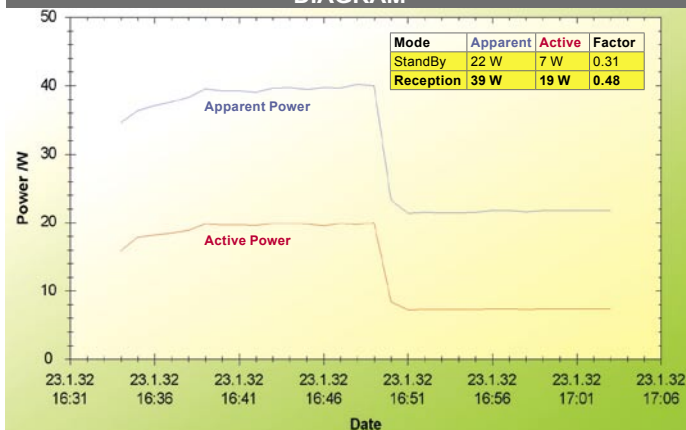

ENERGY DIAGRAM

De eerste 15 minuten: Actief gebruik met wisselen van kanaal, opnemen, afspelen enz. Tweede 15 minuten stand-by