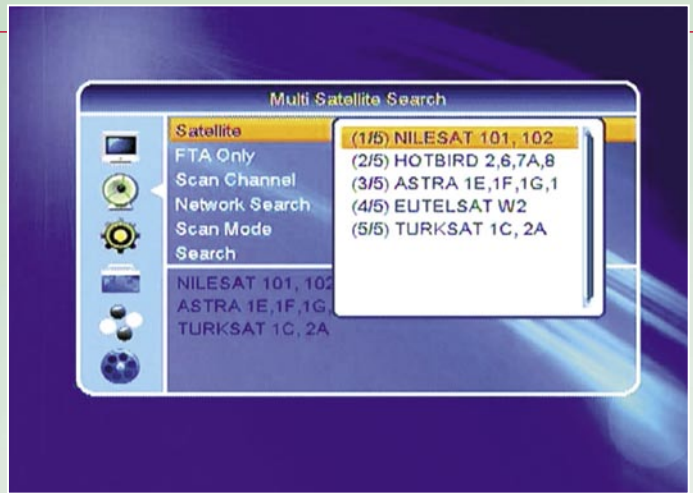

Multisatelliet zoeken