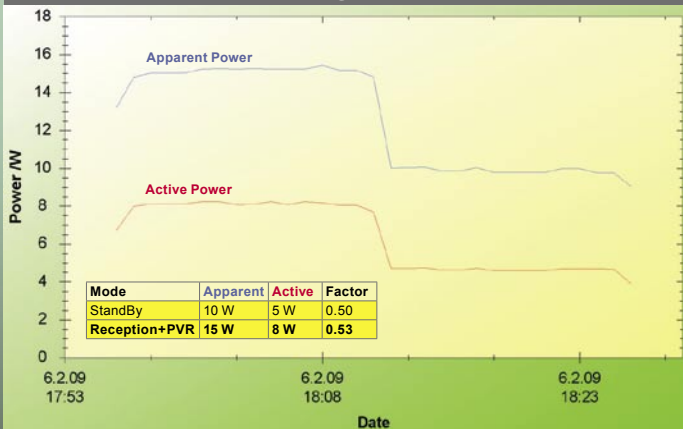

Mening van de expert

+

De OPENSAT 3000CRCI PVR is een volledig toegeruste PVR ontvanger die perfect te gebruiken is in iedere woonomgeving en voor alle leden van het gezin dankzij zijn gebruiksgemak. Het besturingssysteem heeft een gebruiksvriendelijk ontwerp en werkte foutloos tijdens onze test. De hardware onderdelen die door OPENSAT gebruikt zijn lieten ook niets te wensen over. Dankzij de PVR, MP3 speler en fotoweergave is een 300CRCI een uitzonderlijk veelzijdige ontvanger die dankzij zijn kleine afmetingen mooi zal staan in elke kast.

-

De USB interface op het frontpaneel is een beetje onhandig. Het verplaatsen daarvan naar de achterkant, of – beter nog – een tweede USB interface toevoegen aan de achterkant, zou een goed idee zijn.

TECHNIC

DATA

Manufacturer	ABC Biznis, 955 01 Topol'cany, Slovakia
Tel/Fax	+421 38 5313508
E-Mail	info@abcbiznis.sk
Website	www.opensat.sk, www.abcbiznis.sk
Model	OPENSAT 3000CRCI PVR
Function	Digital DVB-S CI-PVR receiver
Channel memory	4000
Symbol rates	2-45 Ms/sec.
SCPC compatible	yes
DiSEqC	1.0 / 1.1 / 1.2 / 1.3
USALS	yes
HDMI connector	no
Scart connector	2
Audio/Video output	3 x RCA
S-Video output	no
UHF modulator	yes
0/12 Volt connector	yes
Digital audio output	yes
EPG	yes
C/Ku-band compatible	yes
PVR-function	yes (via external USB 2.0 storage media)

ENERGY DIAGRAM

De eerste 15 minuten: ontvangst met kanaal wisselen, PVR opname en afspelen. Tweede 15 minuten: stand-by