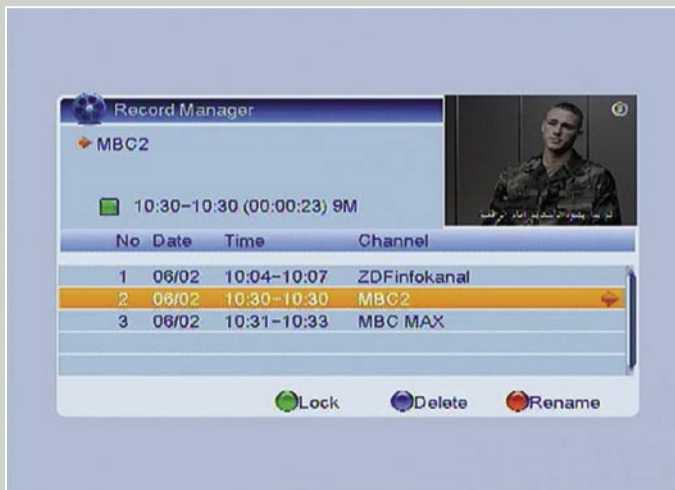

PVR beheerder