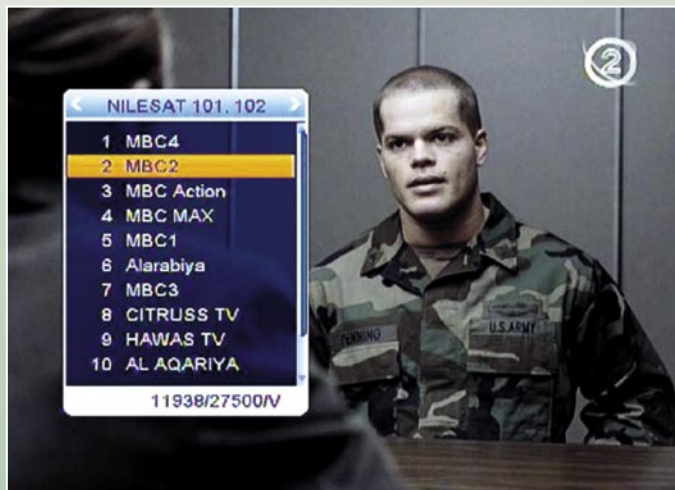

Kanaallijst