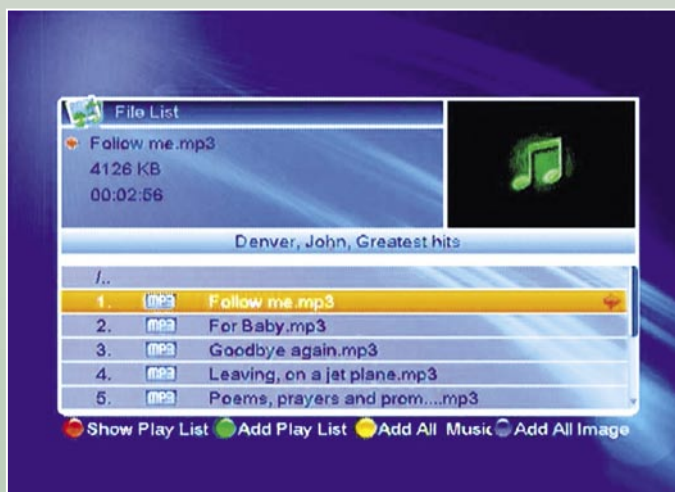

## ENERGY DIAGRAM

De eerste 15 minuten: ontvangst met kanaal wisselen, PVR opname en afspelen. Tweede 15 minuten: stand-by

Hoofdmenu – PVR

PVR beheerder

MP3 Jukebox

SCPC ontvangst via TURKSAT 42° Oost