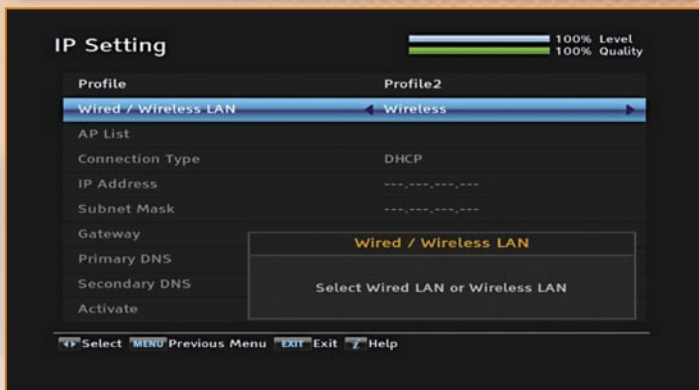

TELE-satellite World www.TELE-satellite.com/...

Download this report in other languages from the Internet:

Arabic العربية Indonesian Indonesia Bulgarian Български Czech Český German Deutsch English English Spanish Español Farsi فارسی French Français Hebrew עברית Greek Ελληνικά Croatian Hrvatski Italian Italiano Hungarian Magyar Mandarin 中文 Dutch Nederlands Polish Polski Portuguese Português Romanian Românesc Russian Русский Swedish Svenska Turkish Türkçe	www.TELE-satellite.com/TELE-satellite-1001/ara/topfield.pdf www.TELE-satellite.com/TELE-satellite-1001/bid/topfield.pdf www.TELE-satellite.com/TELE-satellite-1001/bul/topfield.pdf www.TELE-satellite.com/TELE-satellite-1001/ces/topfield.pdf www.TELE-satellite.com/TELE-satellite-1001/deu/topfield.pdf www.TELE-satellite.com/TELE-satellite-1001/eng/topfield.pdf www.TELE-satellite.com/TELE-satellite-1001/esp/topfield.pdf www.TELE-satellite.com/TELE-satellite-1001/far/topfield.pdf www.TELE-satellite.com/TELE-satellite-1001/fra/topfield.pdf www.TELE-satellite.com/TELE-satellite-1001/heb/topfield.pdf www.TELE-satellite.com/TELE-satellite-1001/hel/topfield.pdf www.TELE-satellite.com/TELE-satellite-1001/hrv/topfield.pdf www.TELE-satellite.com/TELE-satellite-1001/ita/topfield.pdf www.TELE-satellite.com/TELE-satellite-1001/mag/topfield.pdf www.TELE-satellite.com/TELE-satellite-1001/man/topfield.pdf www.TELE-satellite.com/TELE-satellite-1001/ned/topfield.pdf www.TELE-satellite.com/TELE-satellite-1001/pol/topfield.pdf www.TELE-satellite.com/TELE-satellite-1001/por/topfield.pdf www.TELE-satellite.com/TELE-satellite-1001/rom/topfield.pdf www.TELE-satellite.com/TELE-satellite-1001/rus/topfield.pdf www.TELE-satellite.com/TELE-satellite-1001/sve/topfield.pdf www.TELE-satellite.com/TELE-satellite-1001/tur/topfield.pdf

Available online starting from **27 November 2009**

WLAN zal binnenkort beschikbaar zijn |